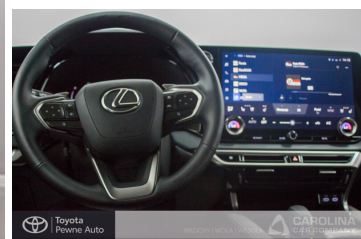

Toyota
Pewne Auto

Lexus RX

350h Hybrid 243 KM, Prestige + Pakiet
Technology+Nawigacja

KINTO UŻYWANE
dla Firmy

2 625 zł
netto / mies.

KINTO UŻYWANE
dla Ciebie

3 227 zł
brutto / mies.

275 000 zł brutto

KINTO

Okres finansowania 36 mies.
Wpłata własna 15%
Limit 15 000 km

Numer klucza: RECEPCJA- 014 MAGAZYN WŁOCHY