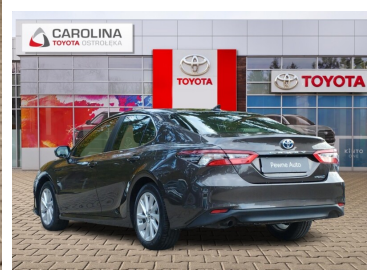

Toyota
Pewne Auto

Toyota Camry

2.5 Hybrid Comfort CVT | Salon Polska |
Serwisowany w ASO | Faktura VAT

KINTO UŻYWANE
dla Firmy

1 067 zł
netto / mies.

KINTO UŻYWANE
dla Ciebie

–
brutto / mies.

134 500 zł brutto