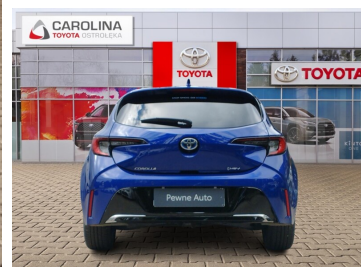

Toyota  
Pewne Auto

# Toyota Corolla

1.8 Hybrid Style | Salon Polska | Bezwypadkowy  
| Serwisowany w ASO

KINTO UŻYWANE  
dla Firmy

**1 024 zł**  
netto / mies.

KINTO UŻYWANE  
dla Ciebie

–  
brutto / mies.

KINTO

Okres finansowania 36 mies.  
Wpłata własna 15%  
Limit 15 000 km

**118 500 zł brutto**

Toyota  
Pewne Auto