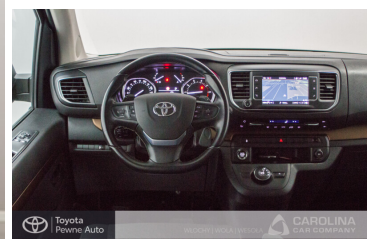

Toyota
Pewne Auto

Toyota PROACE VERSO

Verso 2.0 D4-D Long Family Aut. Comfort
Safety Navi 8 Osobowy

KINTO UŻYWANE
dla Firmy

1 607 zł
netto / mies.

KINTO UŻYWANE
dla Ciebie

1 975 zł
brutto / mies.

149 999 zł brutto

KOMFORT

Alufelgi, Bluetooth, Centralny zamek, Czujniki parkowania przednie, Czujniki parkowania tylne, Elektrochromatyczne lusterko wsteczne, Elektryczne szyby przednie, Elektrycznie ustawiane lusterka, Gniazdo USB, Immobilizer, Klimatyzacja automatyczna, Klimatyzacja czterostrefowa, Klimatyzacja dwustrefowa, Komputer pokładowy, Nawigacja GPS, Podgrzewane lusterka boczne, Podgrzewane przednie siedzenia, Przyciemniane szyby, Radio fabryczne, System Start-Stop, Tempomat, Wielofunkcyjna kierownica, Wspomaganie kierownicy