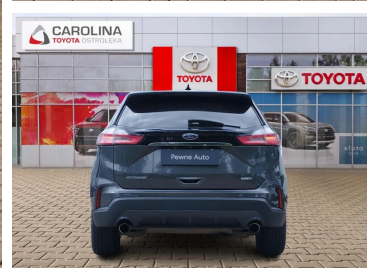

Toyota
Pewne Auto

Ford EDGE

Ford Edge 2.0 EcoBlue Bi-Turbo 4x4 Titanium

65 900 zł brutto

KONTAKT Z DORADCĄ

Artur Kraszewski

Doradca ds. sprzedaży samochodów używanych

☎ +48 576966300