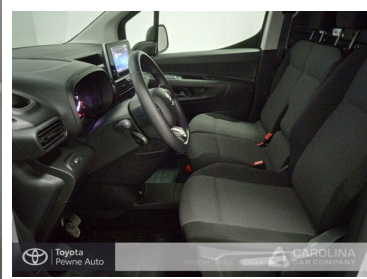

Toyota
Pewne Auto

Toyota PROACE CITY

L2 1,5-l D-4D S&S +Pakiet Multimedia 3 osobowy

KINTO UŻYWANE
dla Firmy

883 zł
netto / mies.

KINTO UŻYWANE
dla Ciebie

1 085 zł
brutto / mies.

KINTO

KOMFORT

Bluetooth, Czujniki parkowania przednie, Czujniki parkowania tylne, Elektryczne szyby przednie, Elektrycznie ustawiane lusterka, Gniazdo USB, Kamera cofania, Klimatyzacja manualna, Tempomat, Wielofunkcyjna kierownica, Wspomaganie kierownicy, Zestaw głośnomówiący