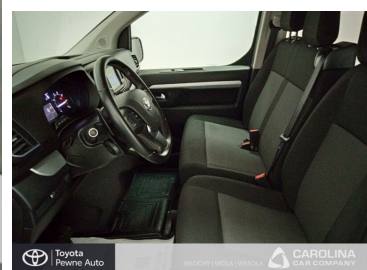

Toyota
Pewne Auto

Toyota PROACE VERSO

2.0 D4-D Long Business 8A/T 9 osobowy+Pakiet Clim&Touch

KINTO UŻYWANE
dla Firmy

1 721 zł
netto / mies.

KINTO UŻYWANE
dla Ciebie

2 115 zł
brutto / mies.

159 999 zł brutto