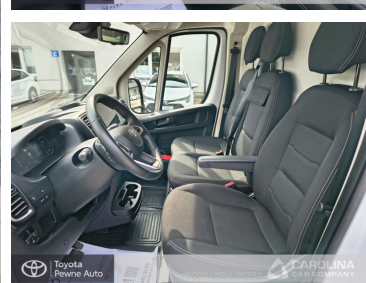

Toyota
Pewne Auto

Toyota PROACE MAX

Max Heavy EV L4H3 Comfort+Nawigacja

KINTO UŻYWANE
dla Firmy

2 829 zł
netto / mies.

KINTO UŻYWANE
dla Ciebie

–
brutto / mies.

222 000 zł brutto

KOMFORT

Bluetooth, Czujniki parkowania przednie, Czujniki parkowania tylne, Elektryczne szyby przednie, Elektrycznie ustawiane lusterka, Gniazdo USB, Kamera cofania, Klimatyzacja automatyczna, Nawigacja GPS, Podgrzewane lusterka boczne, Tempomat aktywny, Wielofunkcyjna kierownica, Wspomaganie kierownicy, Dźwignia zmiany biegów wykończona skórą, Kierownica skórzana, Lusterka boczne składane elektrycznie, Wspomaganie ruszania pod górę, Podłokietniki - przód, Zestaw głośnomówiący, Ekran dotykowy