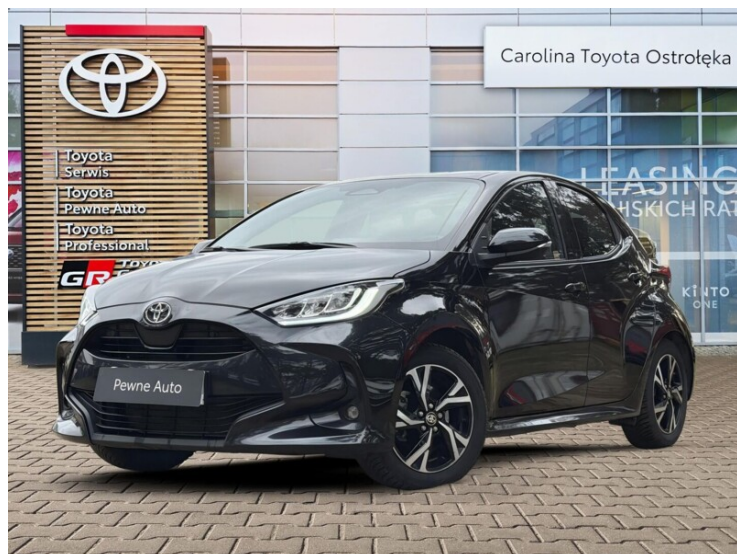

KOMFORT

Bluetooth, Czujniki parkowania przednie, Czujniki parkowania tylne, Elektryczne szyby przednie, Elektryczne szyby tylne, Elektrycznie ustawiane lusterka, Gniazdo USB, Kamera cofania, Klimatyzacja automatyczna, Podgrzewane lusterka boczne, Podgrzewane przednie siedzenia, Przyciemniane szyby, Tempomat aktywny, Wielofunkcyjna kierownica, Wspomaganie kierownicy, Dźwignia zmiany biegów wykończona skórą, Kierownica ogrzewana, Kierownica skórzana, Lusterka boczne składane elektrycznie, Felgi aluminiowe 16, Podłokietniki - przód, Cyfrowy kluczyk, Zestaw głośnomówiący, Ekran dotykowy, Głosowe sterowanie funkcjami pojazdu

INNE

Interfejs Android Auto, Interfejs Apple CarPlay, RSA - System rozpoznawania znaków drogowych, RCTA - System ostrzegania o ruchu poprzecznym z tyłu pojazdu, System hamowania awaryjnego dla ochrony pieszych, Asystent hamowania awaryjnego w mieście, Asystent świateł drogowych

KONTAKT Z DORADCĄ

Artur Kraszewski

Doradca ds. sprzedaży samochodów używanych

+48 576966300

artur.kraszewski@toyotaostroleka.pl

DILER

Toyota Ostrołęka Carolina Car Company

Ostrołęka, ul. Warszawska 36

www.toyotaostroleka.pl

+48 297 66 42 33 576966300 698612066

INFO@TOYOTAOSTROLEKA.PL

Poniedziałek - Piątek: 08:00-18:00

Sobota: 09:00-14:00

CHARAKTERYSTYKA POJAZDU

POJEMNOŚĆ
1 490 cm³

ROK PRODUKCJI
2024

DATA PIERWSZEJ
REJESTRACJI
2025-04-04

PRZEBIEG
24 131 km

MOC
116 KM

RODZAJ NADWOZIA
Hatchback

RODZAJ PALIWA
Hybryda

KOLOR NADWOZIA
Czarny

SKRZYNIA BIEGÓW
Automatyczna

LICZBA DRZWI/MIEJSC
5/5

NR SYSTEMOWY
#388481

VIN/NUMER
REJESTRACYJNY
YARKBAC3400260752/
WO90531

Sprawdzony stan techniczny

Udokumentowana historia auta