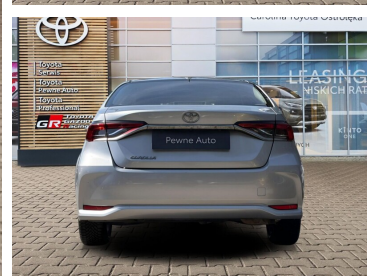

Toyota
Pewne Auto

Toyota Corolla

1.5 Comfort Automat | Salon Polska |
Serwisowany |

67 500 zł brutto

Numer klucza: 113

Toyota
Pewne Auto

WYPOSAŻENIE

BEZPIECZEŃSTWO